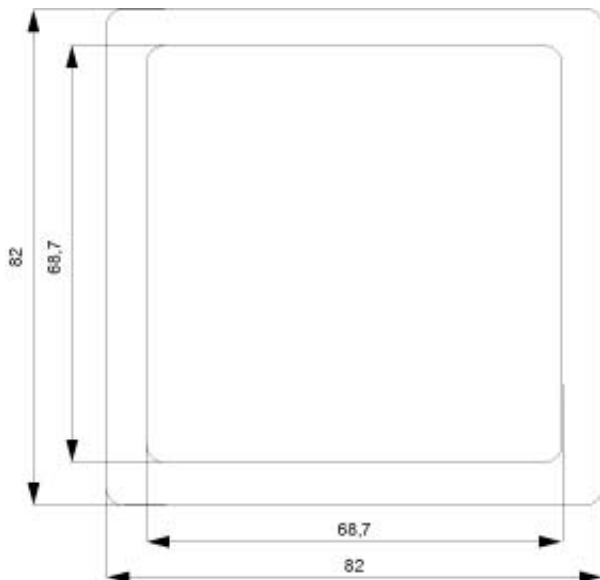

General Product Approval

Дополнительная информация:

Information- and Downloadcenter (каталоги, брошюры,...)

<http://www.siemens.com/lowvoltage/catalogs>

Industry Mall (Каталог и система обработки заказов)

<https://eb.automation.siemens.com/mall/ru/ru/Catalog/Product/5TG1321>

Service&Support (руководства, инструкции по эксплуатации, сертификаты, указания, FAQ,...)

<http://support.automation.siemens.com/WWW/view/en/5TG1321/all>

Банк изображений (фотографии продуктов, двумерные размерные чертежи, трехмерные модели, схемы приборов, ...)

<http://www.automation.siemens.com/bilddb/cax_en.aspx?mlfb=5TG1321>

CAX-Online-Generator

<http://www.siemens.com/cax>

последнее изменение:

29.09.2014