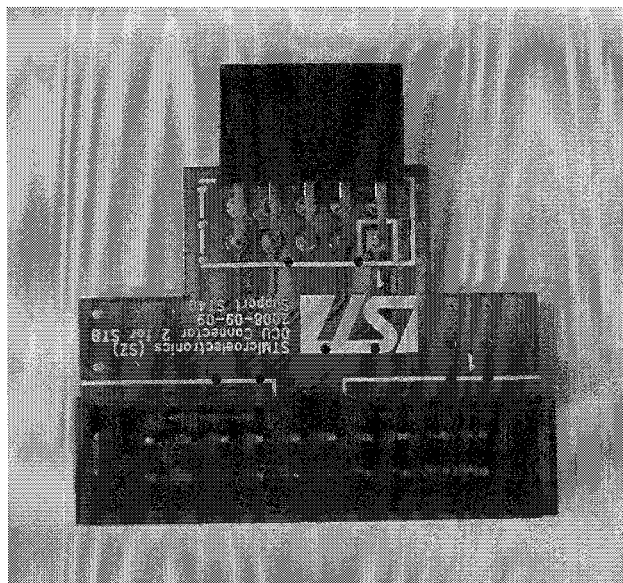

ST-TV-DCU-2 ПЕРЕХОДНИК ИНТЕРФЕЙСНЫЙ

Описание

ST-TV-DCU-2 – переходник интерфейсный, используемый совместно с устройством отладчика/программатора STMC2, который позволяет соединить 20-контактный разъем отладчика/программатора STMC2 с 10-контактным разъемом отлаживаемой платы.

Соединяет между собой устройство отладчика/программатора и отладочную плату, оснащённые разными типами интерфейсов.

Доступ к сигналам осуществляется прямым считыванием без использования криптографии (введения пароля)