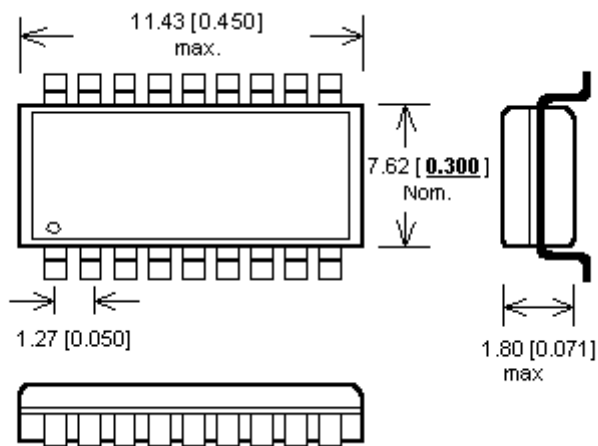

[Conv DIL20/SOIC20 Z](#) - универсальный адаптер для любых программаторов, предназначенный для программирования ИМС в корпусе SOIC20 с шириной корпуса 150mil (5,08мм).

<http://www.elnec.com/pics/convert/con0038b.jpg>