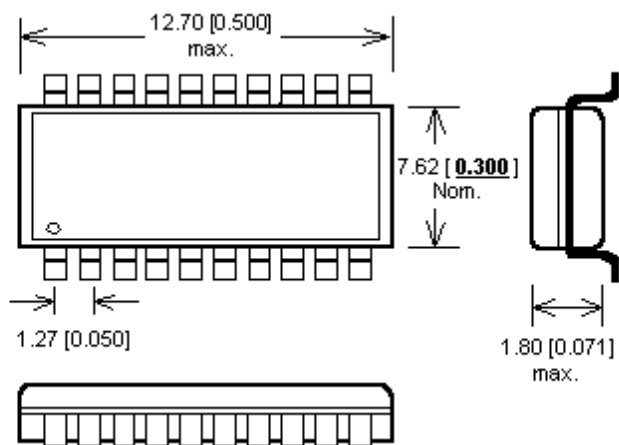

<http://www.elnec.com/pics/sop-soic/soic20-300m.gif>