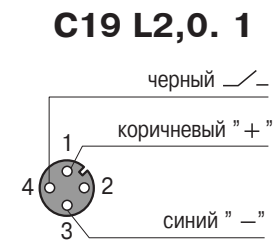

Соединительный кабель с гнездовой частью