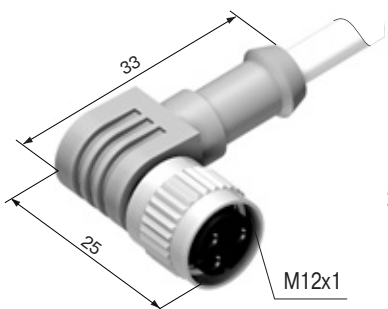

Серийно изготавливаются **соединительные кабели:**
 - со штекерной частью разъема - C4, C18
 - с гнездовой частью разъема - C19, C20, C21, C29.

Стандартная длина кабеля (L2,0) - 2 метра. По заказу изготавливаются кабели другой длины.

Контакты разъема позволяют коммутировать ток до 1 А.

Выпускается модификация разъема со встроенными индикаторами состояния выключателя и наличия напряжения питания.

Соединительный кабель со штекерной частью

Соединительный кабель с гнездовой частью

Соединительный кабель с гнездовой частью

Соединительный кабель с гнездовой частью Штекер

Соединительные кабели