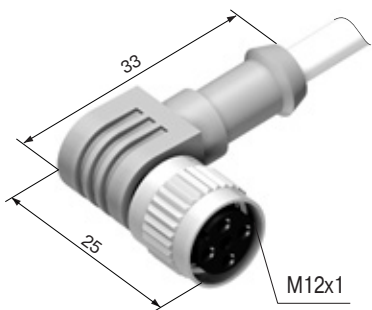

Соединительный кабель с гнездовой частью