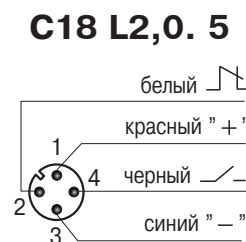

СОЕДИНИТЕЛЬНЫЕ КАБЕЛИ С РАЗЪЕМОМ

В целях сокращения затрат потребителя на обслуживание оборудования многие предприятия выпускают бесконтактные выключатели со штекерным разъемом.

Предприятие "МЕГА-К" производит герметичные соединительные кабели с разъемом для подключения бесконтактных выключателей.

При наличии комплекта "выключатель - соединительный кабель" потребитель без труда заменит выключатель, а наличие штуцера позволит также воспользоваться трубкой для защиты кабеля от воздействия агрессивных сред.

Серийно изготавливаются **соединительные кабели:**
- со штекерной частью разъема - C4, C18
- с гнездовой частью разъема - C19, C20, C21, C29.

Стандартная длина кабеля (L2,0) - 2 метра. По заказу изготавливаются кабели другой длины.

Контакты разъема позволяют коммутировать ток до 1 А.

Выпускается модификация разъема со встроенными индикаторами состояния выключателя и наличия напряжения питания.

Соединительный кабель со штекерной частью