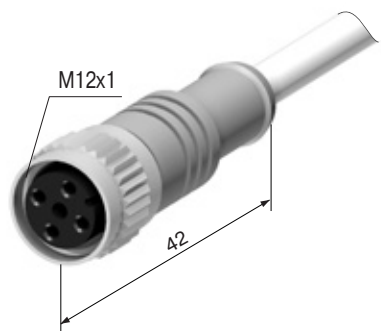

Соединительный кабель с гнездовой частью