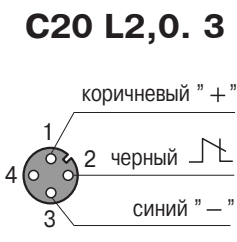

Соединительный кабель с гнездовой частью