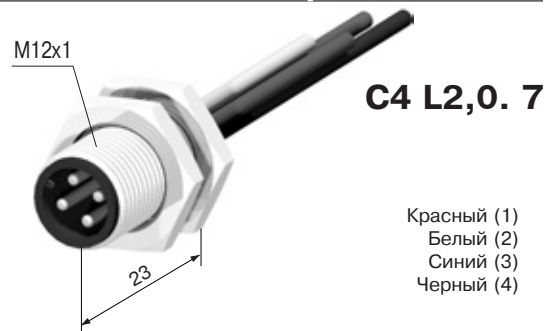

Серийно изготавливаются **соединительные кабели:**
 - со штекерной частью разъема - C4, C18
 - с гнездовой частью разъема - C19, C20, C21, C29.

Стандартная длина кабеля (L2,0) - 2 метра. По заказу изготавливаются кабели другой длины.

Контакты разъема позволяют коммутировать ток до 1 А.

Выпускается модификация разъема со встроенными индикаторами состояния выключателя и наличия напряжения питания.

Соединительный кабель со штекерной частью

Соединительный кабель с гнездовой частью

Соединительный кабель с гнездовой частью

Соединительный кабель с гнездовой частью Штекер

Соединительные кабели