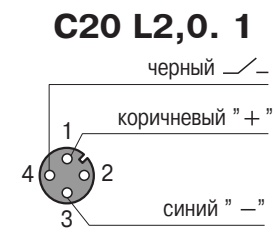

Соединительный кабель с гнездовой частью