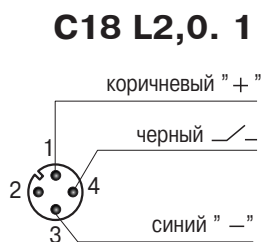

СОЕДИНИТЕЛЬНЫЕ КАБЕЛИ С РАЗЪЕМОМ

В целях сокращения затрат потребителя на обслуживание оборудования многие предприятия выпускают бесконтактные выключатели со штекерным разъемом.

Предприятие "МЕГА-К" производит герметичные соединительные кабели с разъемом для подключения бесконтактных выключателей.

При наличии комплекта "выключатель - соединительный кабель" потребитель без труда заменит выключатель, а наличие штуцера позволит также воспользоваться трубкой для защиты кабеля от воздействия агрессивных сред.

Серийно изготавливаются **соединительные кабели:**
- со штекерной частью разъема - C4, C18
- с гнездовой частью разъема - C19, C20, C21, C29.

Стандартная длина кабеля (L2,0) - 2 метра. По заказу изготавливаются кабели другой длины.

Контакты разъема позволяют коммутировать ток до 1 А.

Выпускается модификация разъема со встроенными индикаторами состояния выключателя и наличия напряжения питания.

Соединительный кабель со штекерной частью