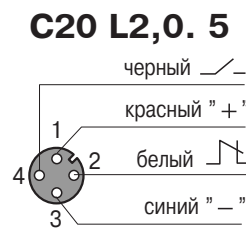

Соединительный кабель с гнездовой частью