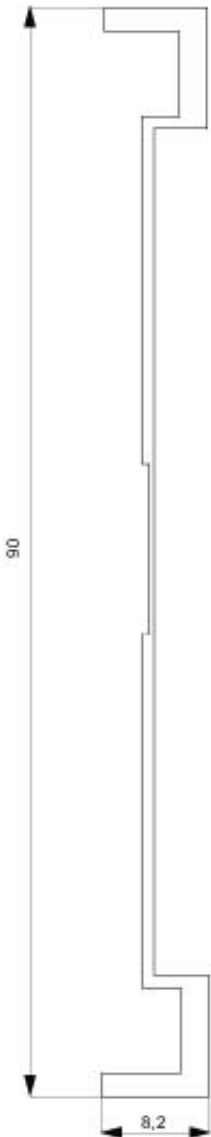

Дополнительная информация:

Information- and Downloadcenter (каталоги, брошюры,...)

<http://www.siemens.com/lowvoltage/catalogs>

Industry Mall (Каталог и система обработки заказов)

<https://eb.automation.siemens.com/mall/ru/ru/Catalog/Product/5TG1102-4>

Service&Support (руководства, инструкции по эксплуатации, сертификаты, указания, FAQ,...)

<http://support.automation.siemens.com/WW/view/en/5TG1102-4/all>

Банк изображений (фотографии продуктов, двумерные размерные чертежи, трехмерные модели, схемы приборов, ...)

<http://www.automation.siemens.com/bilddb/cax_en.aspx?mlfb=5TG1102-4>

CAx-Online-Generator

<http://www.siemens.com/cax>